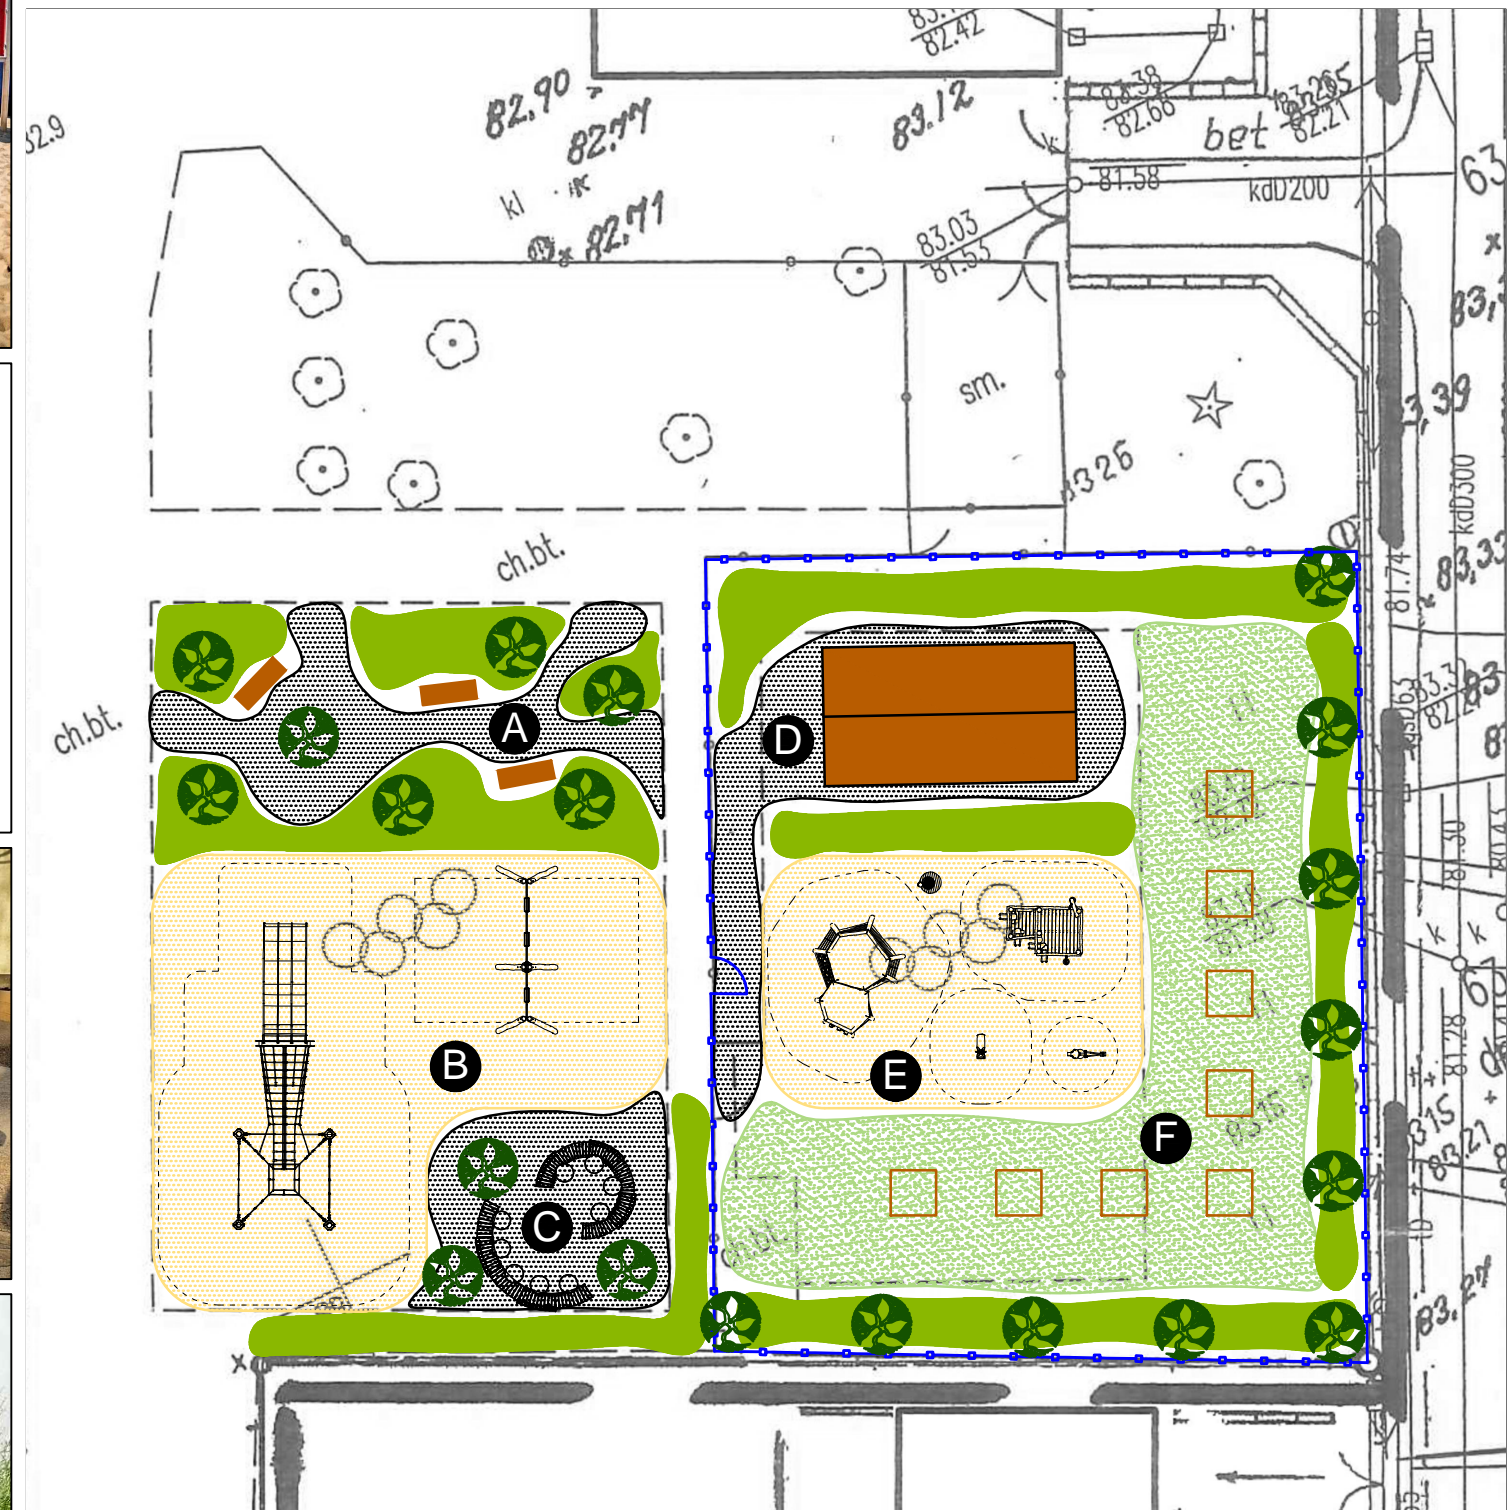

**ZIELENE PODWÓRKO DLA RODZIN NA TERENIE  
SZKOŁY PODSTAWOWEJ NR 74  
PRZY UL. TRYBUNALSKIEJ W POZNANIU**

**B**

**B**

**C**

**C**

**D**

**E**

**E**

**F**

**LEGENDA**

- ISTNIEJĄCE OGRODZENIE
- PROJEKTOWANE DRZEWO
- PROJEKTOWANE KRZEWY
- PROJEKTOWANY TRAWNIK
- PROJEKTOWANY PIASEK
- PROJ. NAWIERZCHNIA MINERALNA

**PROJEKTOWANE STREFY**

- A** STREFA WYPOCZYNKOWA Z ZIELENIĄ I ŁAWKAMI
- B** PLAC ZABAW DLA STARSZYCH DZIECI
- C** STREFA Z ŁAWKAMI I STOLIKAMI
- D** ZIELONA KLASA Z WIATĄ
- E** PLAC ZABAW DLA MŁODSZYCH DZIECI
- F** OGRÓDEK SZKOLNY